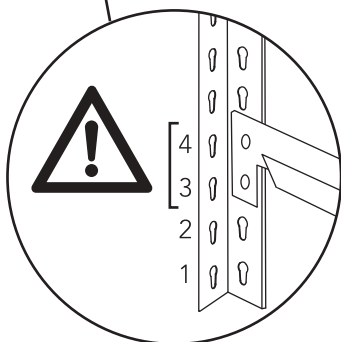

(DE) Tel.: 800 5888 175

(AT) Tel.: 800 100 271

**MASTER
REGALE**

Montageanleitung für die folgenden Regale.

1

2

(DE) Tel.: 800 5888 175

(AT) Tel.: 800 100 271