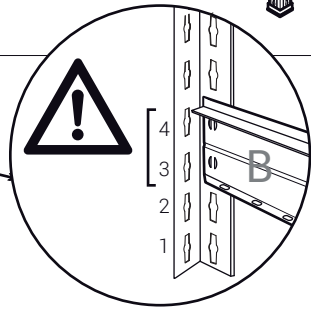

(DE) Tel.: 800 5888 175

(AT) Tel.: 800 100 271

**MASTER  
REGALE**

Montageanleitung für die folgenden Regale.

**1**

**2**

(DE) Tel.: 800 5888 175

(AT) Tel.: 800 100 271