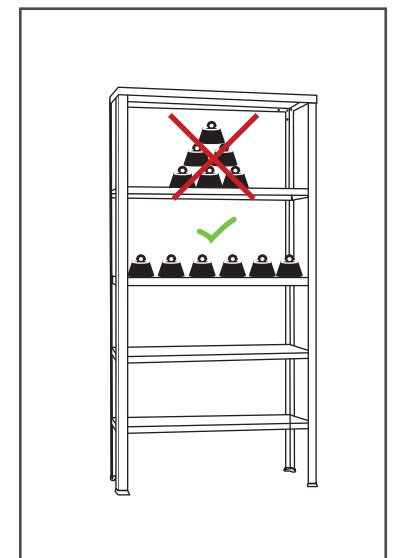

(DE) Tel.: 800 5888 175

(AT) Tel.: 800 100 271

**MASTER
REGALE**

3

5

4